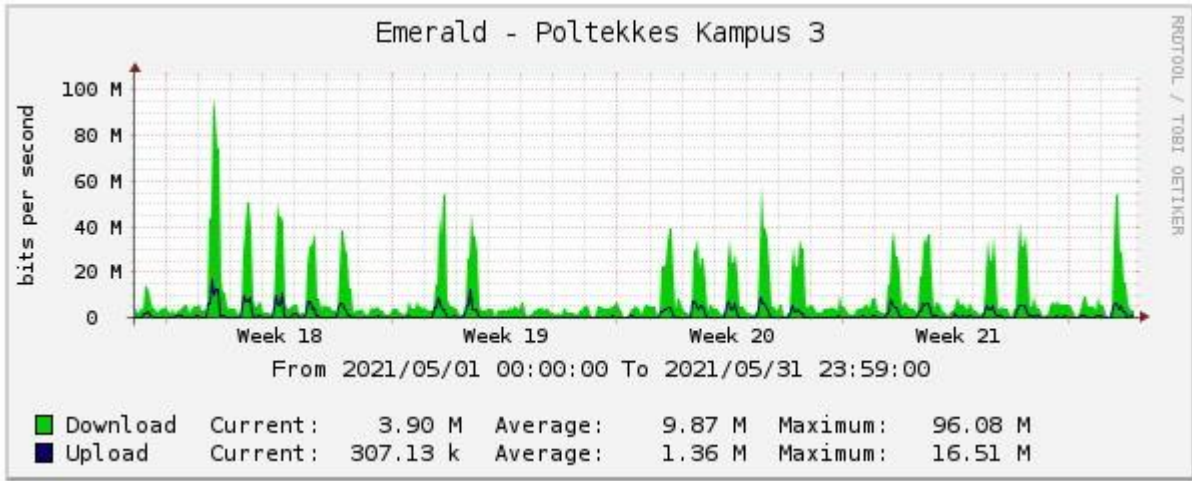

MRTG Poltekkes Tahun 2022

Bulan Januari

Graph MRTG Politeknik Kesehatan Surakarta Kampus Klaten

Graph MRTG Politeknik Kesehatan Surakarta Kampus Klaten
Bulan Februari

Graph MRTG Politeknik Kesehatan Surakarta Kampus Klaten
Bulan Maret

Graph MRTG Politeknik Kesehatan Surakarta Kampus Klaten
Bulan April

Graph MRTG Politeknik Kesehatan Surakarta Kampus Klaten
Bulan Mei

Graph MRTG Politeknik Kesehatan Surakarta Kampus Klaten
Bulan Juni

Graph MRTG Politeknik Kesehatan Surakarta Kampus Klaten
Bulan Juli