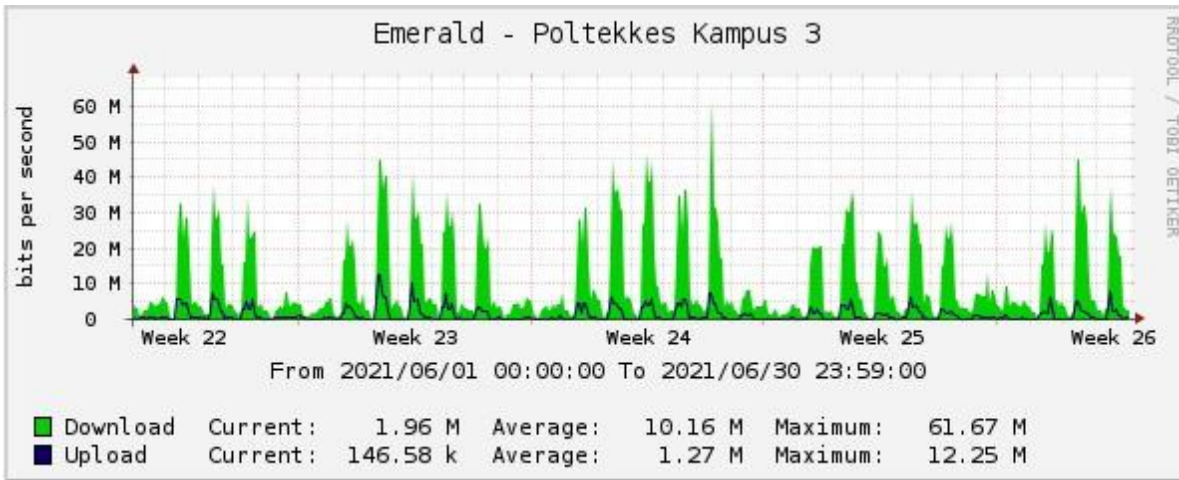

MRTG Poltekkes Tahun 2022

Bulan Januari

Graph MRTG Politeknik Kesehatan Surakarta Kampus Klaten

Graph MRTG Politeknik Kesehatan Surakarta Kampus Klaten
Bulan Februari

Graph MRTG Politeknik Kesehatan Surakarta Kampus Klaten
Bulan Maret

Graph MRTG Politeknik Kesehatan Surakarta Kampus Klaten
Bulan April

Graph MRTG Politeknik Kesehatan Surakarta Kampus Klaten
Bulan Mei

Graph MRTG Politeknik Kesehatan Surakarta Kampus Klaten
Bulan Juni

Graph MRTG Politeknik Kesehatan Surakarta Kampus Klaten
Bulan Juli