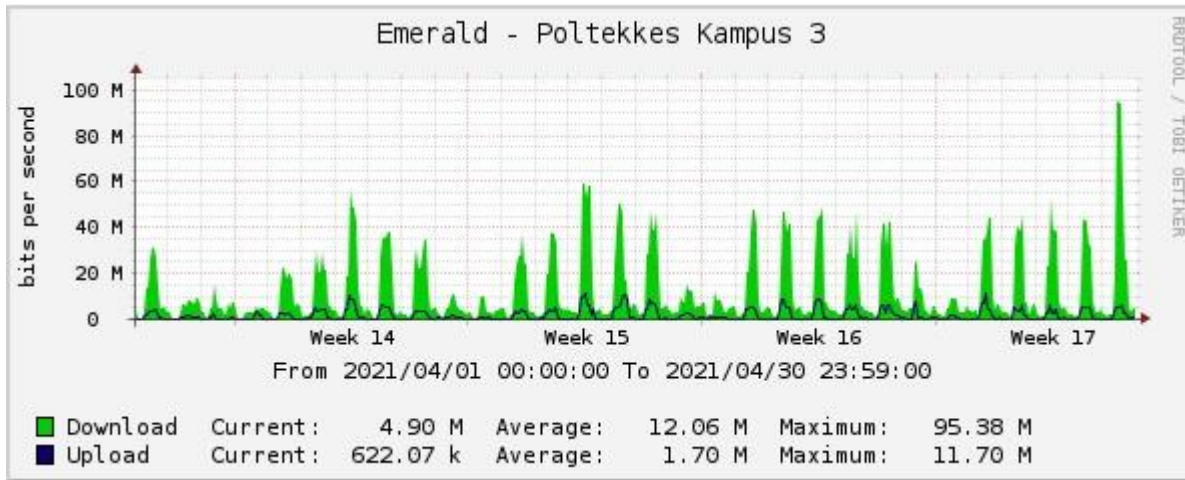

MRTG Poltekkes Tahun 2022

Bulan Januari

Graph MRTG Politeknik Kesehatan Surakarta Kampus Klaten

Graph MRTG Politeknik Kesehatan Surakarta Kampus Klaten
Bulan Februari

Graph MRTG Politeknik Kesehatan Surakarta Kampus Klaten
Bulan Maret

Graph MRTG Politeknik Kesehatan Surakarta Kampus Klaten
Bulan April

Graph MRTG Politeknik Kesehatan Surakarta Kampus Klaten
Bulan Mei

Graph MRTG Politeknik Kesehatan Surakarta Kampus Klaten
Bulan Juni

Graph MRTG Politeknik Kesehatan Surakarta Kampus Klaten
Bulan Juli