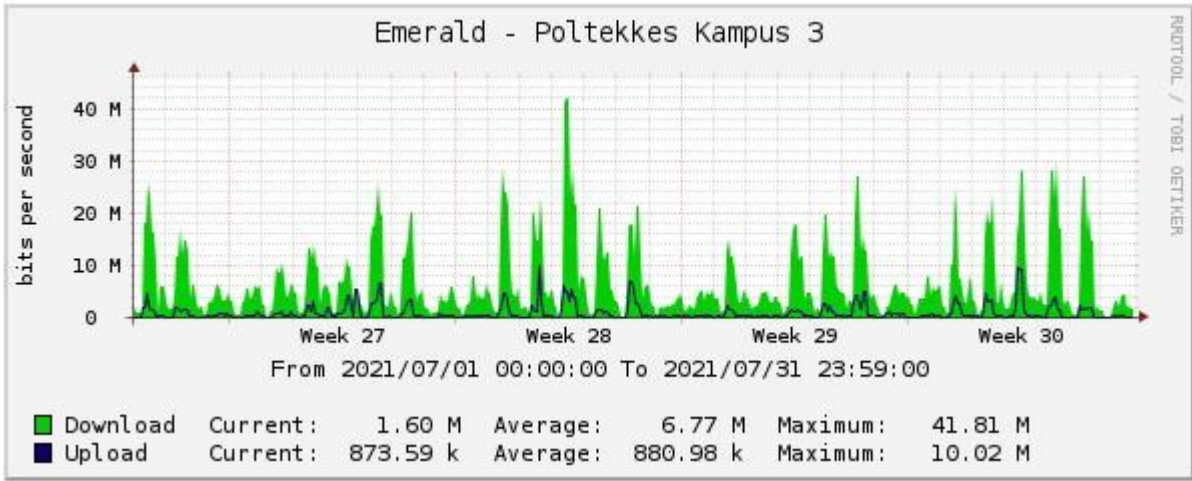

Graph MRTG Politeknik Kesehatan Surakarta Kampus Klaten
Bulan April

Graph MRTG Politeknik Kesehatan Surakarta Kampus Klaten
Bulan Mei

Graph MRTG Politeknik Kesehatan Surakarta Kampus Klaten
Bulan Juni

Graph MRTG Politeknik Kesehatan Surakarta Kampus Klaten
Bulan Juli

Graph MRTG Politeknik Kesehatan Surakarta Kampus Klaten
Bulan Agustus

Graph MRTG Politeknik Kesehatan Surakarta Kampus Klaten
Bulan September