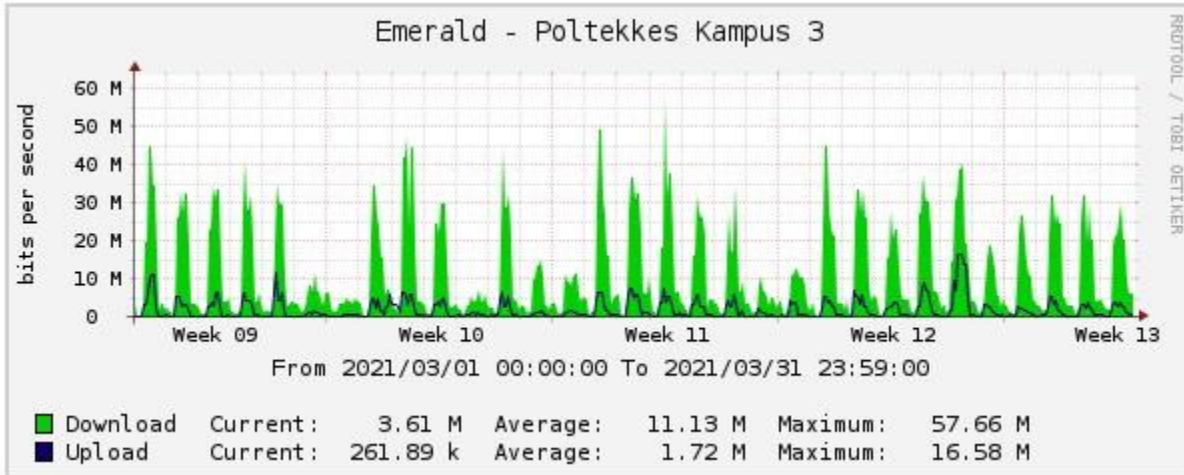

MRTG Poltekkes Tahun 2022

Bulan Januari

Graph MRTG Politeknik Kesehatan Surakarta Kampus Klaten

Graph MRTG Politeknik Kesehatan Surakarta Kampus Klaten
Bulan Februari

Graph MRTG Politeknik Kesehatan Surakarta Kampus Klaten
Bulan Maret

Graph MRTG Politeknik Kesehatan Surakarta Kampus Klaten
Bulan April

Graph MRTG Politeknik Kesehatan Surakarta Kampus Klaten
Bulan Mei

Graph MRTG Politeknik Kesehatan Surakarta Kampus Klaten
Bulan Juni

Graph MRTG Politeknik Kesehatan Surakarta Kampus Klaten
Bulan Juli