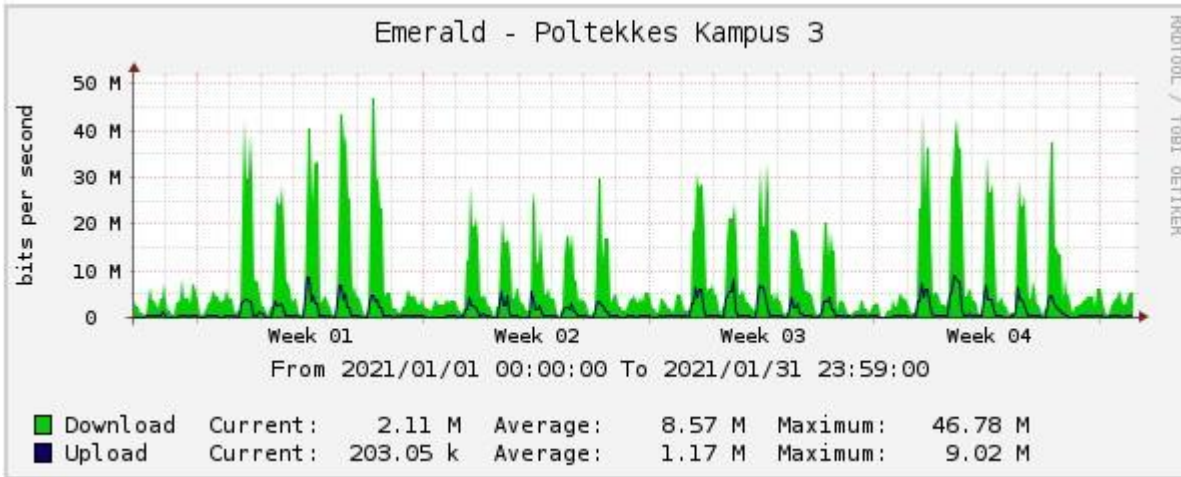

MRTG Poltekkes Tahun 2022

Bulan Januari

Graph MRTG Politeknik Kesehatan Surakarta Kampus Klaten

Graph MRTG Politeknik Kesehatan Surakarta Kampus Klaten
Bulan Februari

Graph MRTG Politeknik Kesehatan Surakarta Kampus Klaten
Bulan Maret

Graph MRTG Politeknik Kesehatan Surakarta Kampus Klaten
Bulan April

Graph MRTG Politeknik Kesehatan Surakarta Kampus Klaten
Bulan Mei

Graph MRTG Politeknik Kesehatan Surakarta Kampus Klaten
Bulan Juni

Graph MRTG Politeknik Kesehatan Surakarta Kampus Klaten
Bulan Juli