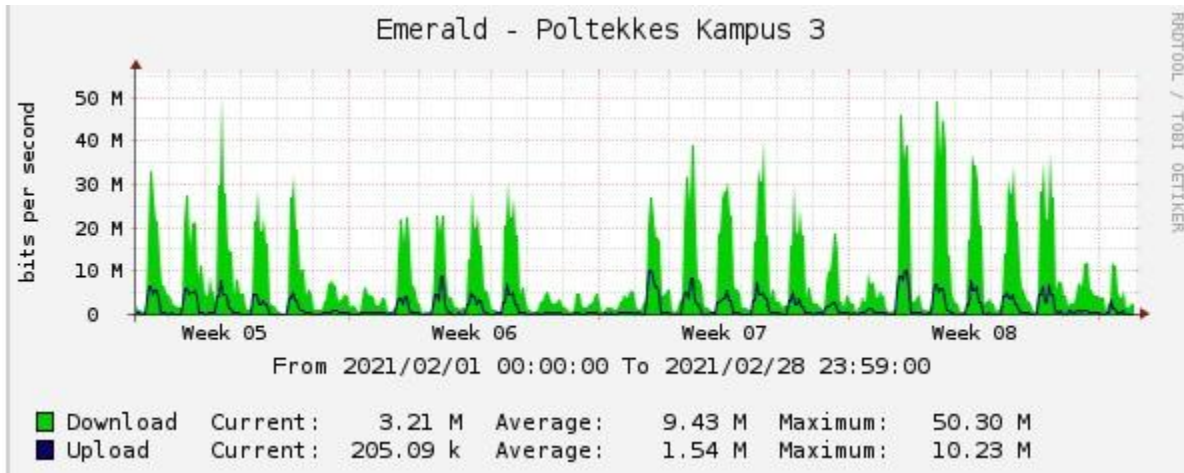

MRTG Poltekkes Tahun 2022

Bulan Januari

Graph MRTG Politeknik Kesehatan Surakarta Kampus Klaten

Graph MRTG Politeknik Kesehatan Surakarta Kampus Klaten
Bulan Februari

Graph MRTG Politeknik Kesehatan Surakarta Kampus Klaten
Bulan Maret

Graph MRTG Politeknik Kesehatan Surakarta Kampus Klaten
Bulan April

Graph MRTG Politeknik Kesehatan Surakarta Kampus Klaten
Bulan Mei

Graph MRTG Politeknik Kesehatan Surakarta Kampus Klaten
Bulan Juni

Graph MRTG Politeknik Kesehatan Surakarta Kampus Klaten
Bulan Juli