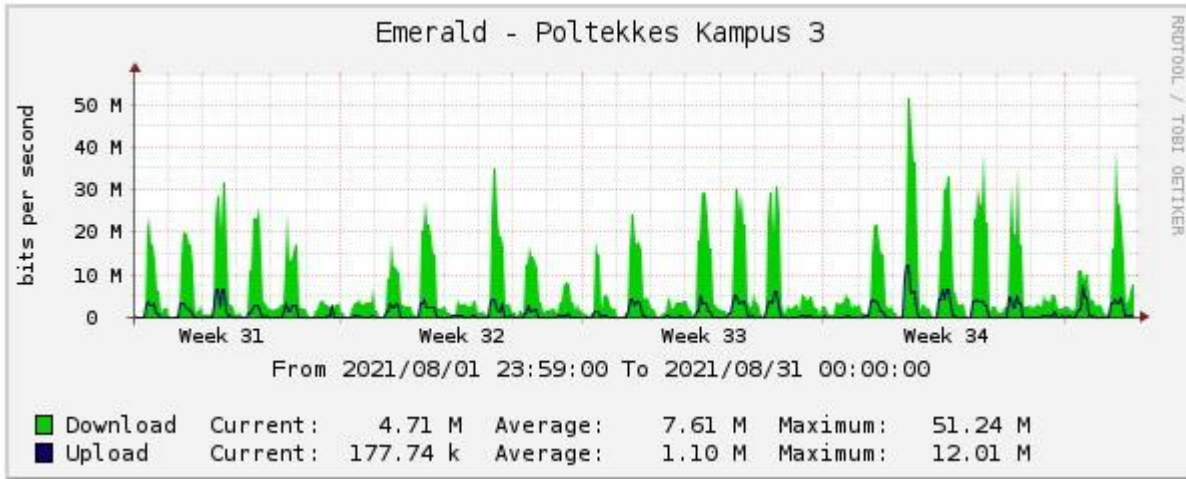

Graph MRTG Politeknik Kesehatan Surakarta Kampus Klaten
Bulan April

Graph MRTG Politeknik Kesehatan Surakarta Kampus Klaten
Bulan Mei

Graph MRTG Politeknik Kesehatan Surakarta Kampus Klaten
Bulan Juni

Graph MRTG Politeknik Kesehatan Surakarta Kampus Klaten
Bulan Juli

Graph MRTG Politeknik Kesehatan Surakarta Kampus Klaten
Bulan Agustus

Graph MRTG Politeknik Kesehatan Surakarta Kampus Klaten
Bulan September